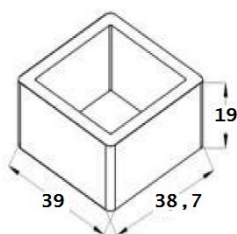

PILAR

BLOQUE PILAR 40 X 40 X 20 GRIS

KG aprox/Ud.	Uds./Palets	Uds./Camión
18 kg	20 Uds.	1.340 Uds.